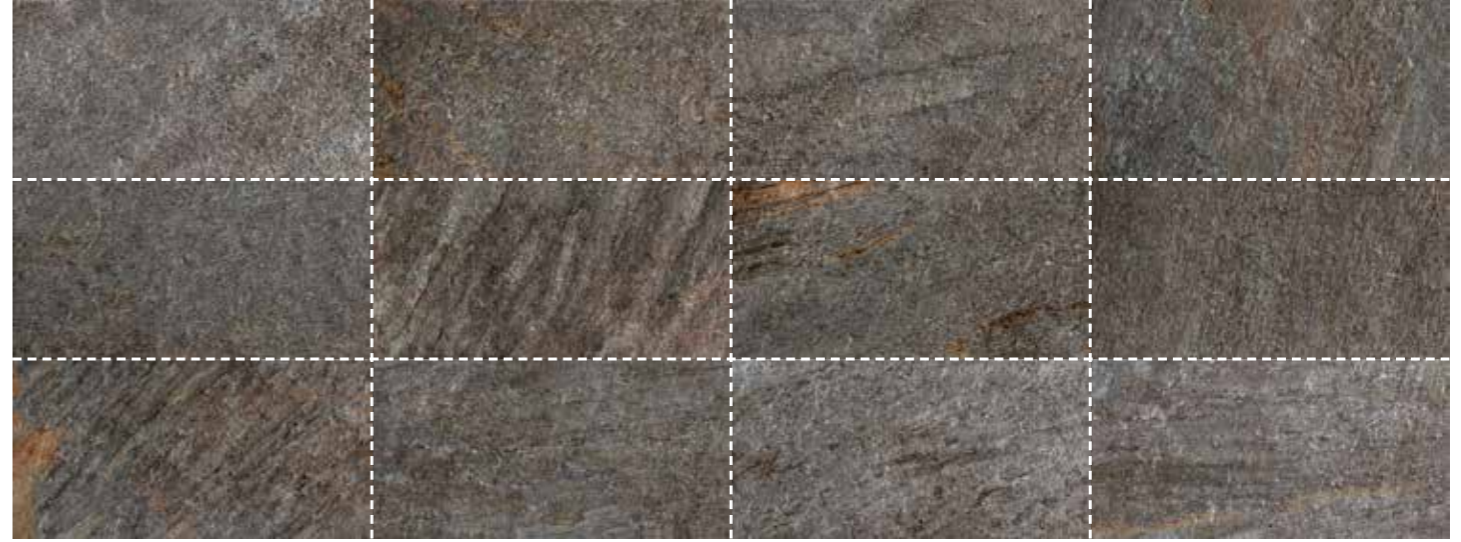

# COLORI

Colours Farben Couleurs Colores Цвета

glacier\_QR 01

mountains\_QR 02

waterfall\_QR 03

river\_QR 04

mantle\_QR 05

60x120 / 24"x48"  
 NAT SQ  $\ominus$  10 mm  
 NAT SQ  $\ominus$  20 mm EVO\_2/E™