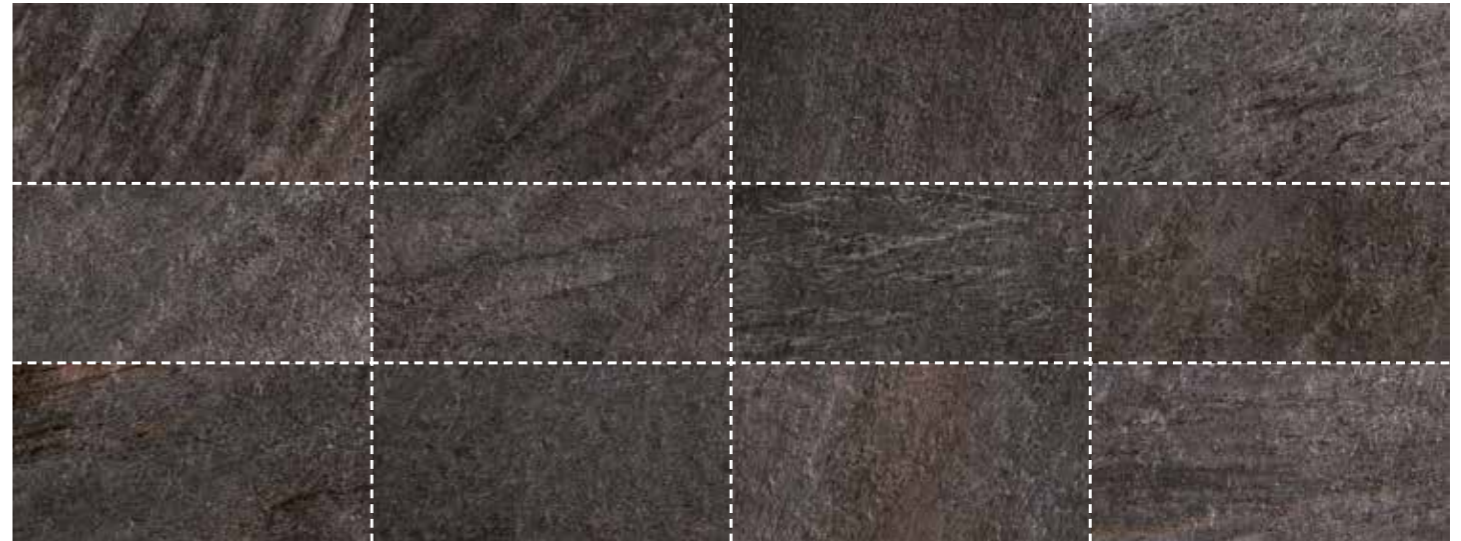

# COLORI

Colours Farben Couleurs Colores Цвета

glacier\_QR 01

mountains\_QR 02

waterfall\_QR 03

river\_QR 04

mantle\_QR 05

60x120 / 24"x48"  
 NAT SQ  $\ominus$  10 mm  
 NAT SQ  $\ominus$  20 mm EVO\_2/E™