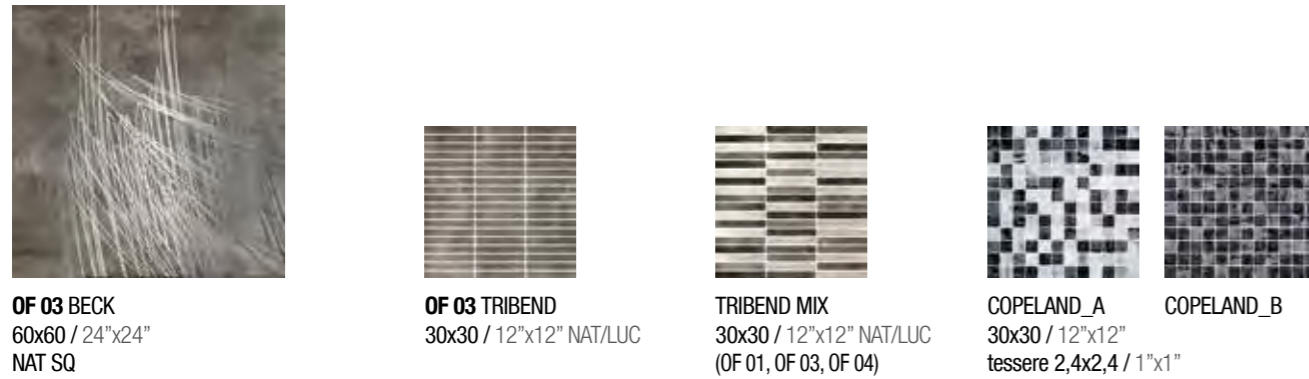

OF 03 BECK
60x60 / 24"x24"
NAT SQ

OF 03 TRIBEND
30x30 / 12"x12" NAT/LUC

TRIBEND MIX
30x30 / 12"x12" NAT/LUC
(OF 01, OF 03, OF 04)

COPELAND_A COPELAND_B
30x30 / 12"x12"
tessere 2,4x2,4 / 1"x1"

BACCHETTA ALLUMINIO
1x60 / 2 1/5"x24"

BACCHETTA GLITTER ARGENTO
0,5x60 / 1/5"x24"

NAT: Naturale:
Natural - Natur/unpoliert - Naturelle - Natural - Натуральный

LUC: Lucida
Glossy - Lucida - Lucida - Lustrado - Блестящая

ST: Strutturata:
Structured - Strukturiert - Structuré - Estructurado - Труктурированный

* La superficie MATTE differisce dalla superficie naturale perché completamente opaca
MATTE surface is different from NAT surface because is totally matt.

Stucchi consigliati - Recommended grouts

KERA/KOLL

MAPEI

04 Grigio Ferro

113 Grigio Cemento