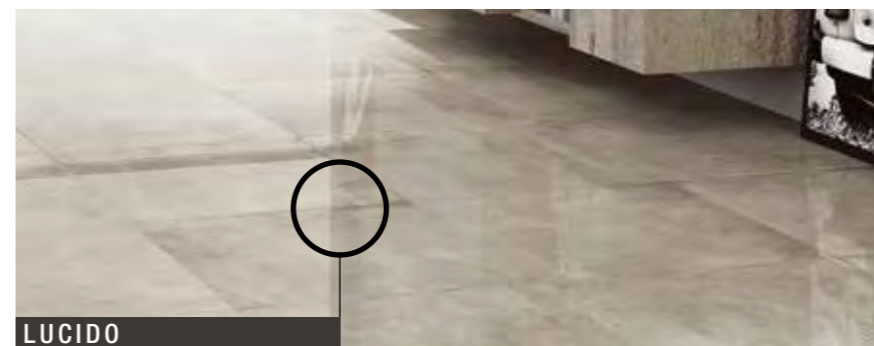

SUNSET OF 05

ØFFICINE

SUPERFICI

Surfaces - Oberflächen - Surfaces
Superficies - Поверхности

ØFFICINE

LUCIDO LUC SQ

	$\varnothing$ 10 mm		
FORMATI - SIZES	60x119,7 24"x48"	60x60 24"x24"	30x60 12"x24"