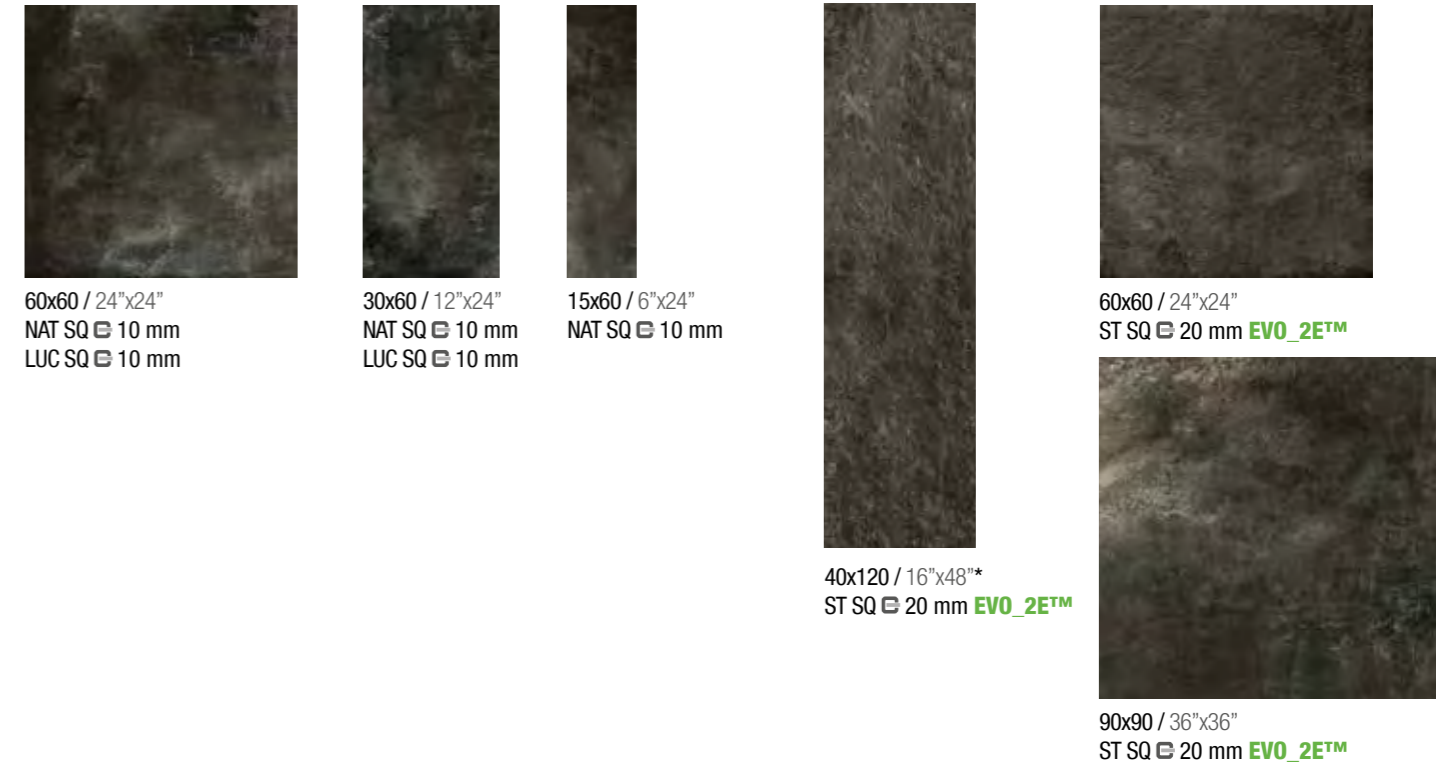

GOTHIC OF 04

OFFICINE

60x60 / 24"x24"
NAT SQ $\square$ 10 mm
LUC SQ $\square$ 10 mm

30x60 / 12"x24"
NAT SQ $\square$ 10 mm
LUC SQ $\square$ 10 mm

15x60 / 6"x24"
NAT SQ $\square$ 10 mm

40x120 / 16"x48"*
ST SQ $\square$ 20 mm **EVO_2E™**

60x60 / 24"x24"
ST SQ $\square$ 20 mm **EVO_2E™**

90x90 / 36"x36"
ST SQ $\square$ 20 mm **EVO_2E™**

Decori - Decors - Dekore - Decors - Decoros - Декоры