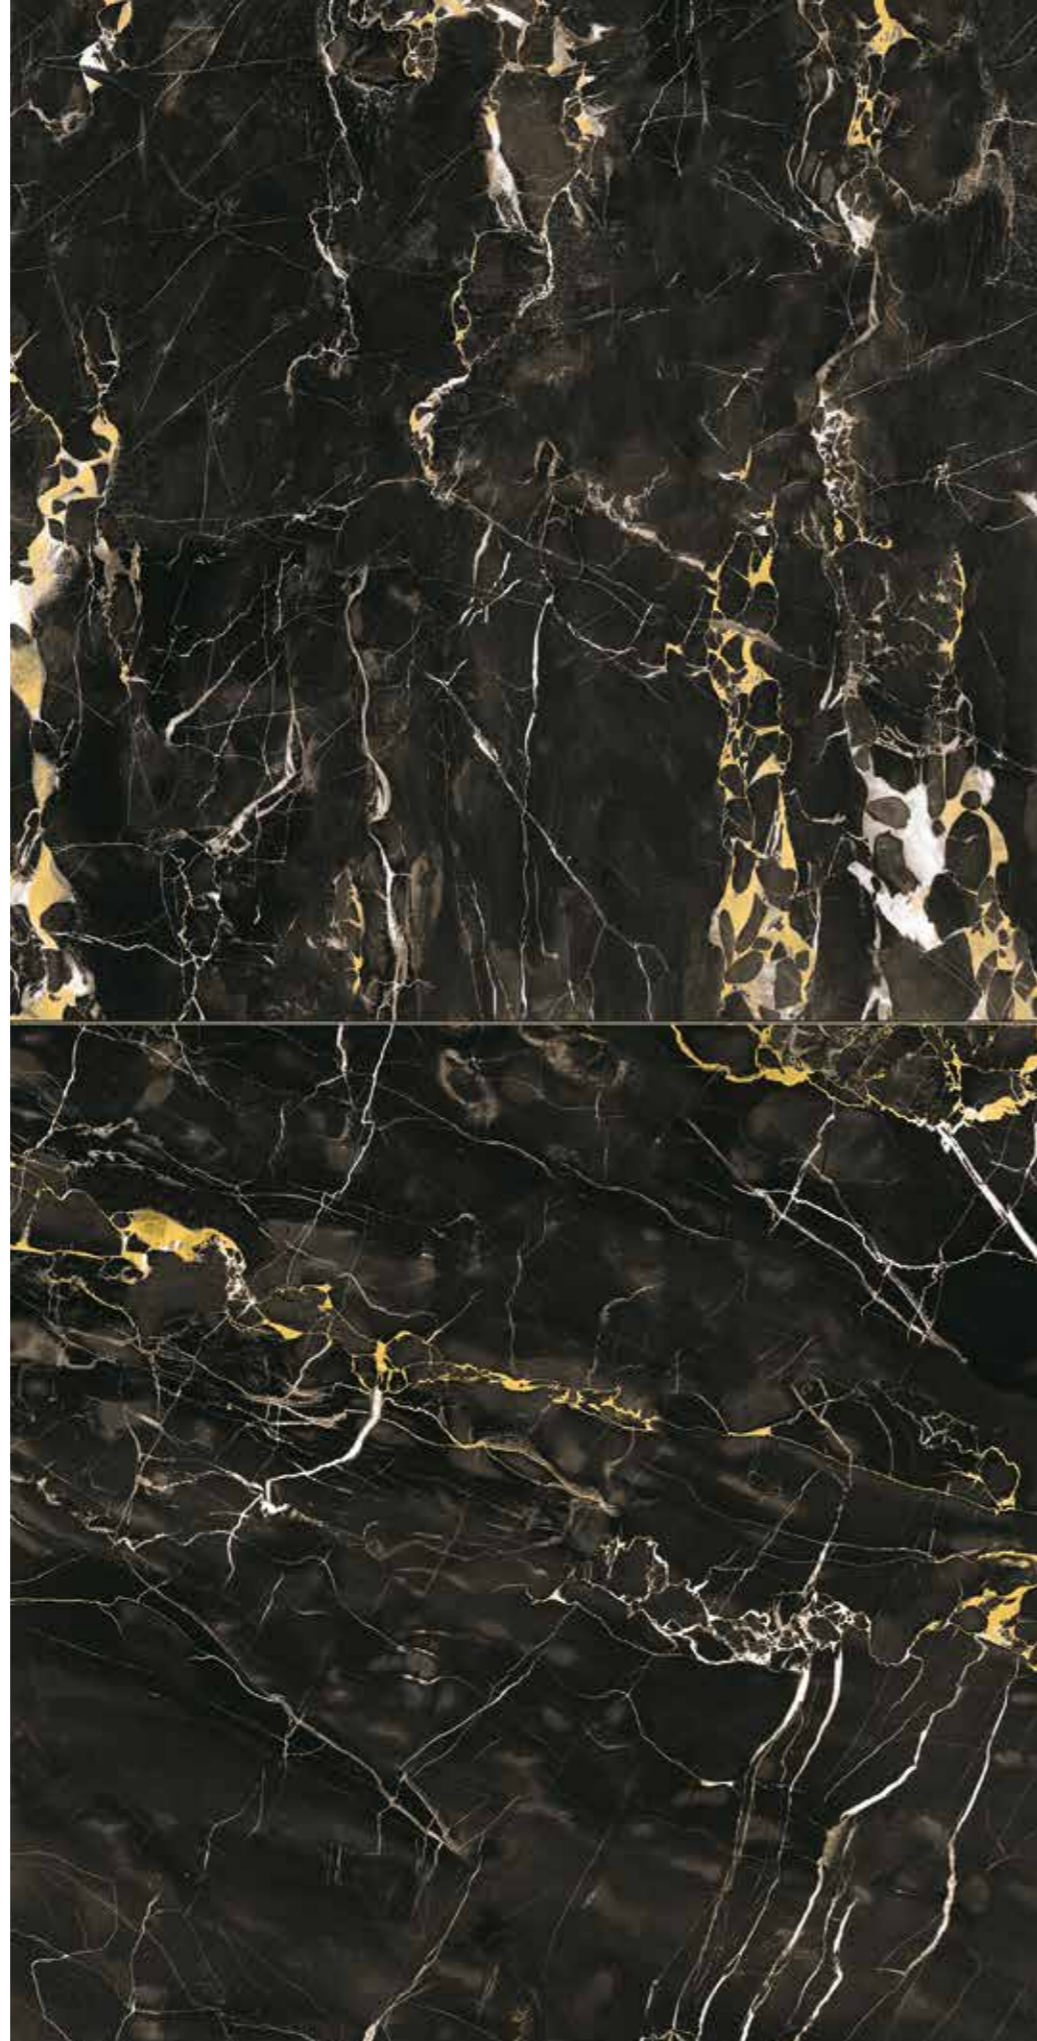

STUCCHI CONSIGLIATI
RECOMMENDED GROUTS

MAPEI 144 Cioccolato

KERAKOLL 12 Noce

*Prodotto adatto per applicazione a rivestimento - Product designed for use on wall

J.

BLACK GOLD

JW11

- ▼ ▲ 6 mm  160x320
64"x128"
LUC
- ▼ ▲ 9 mm  60x60
24"x24"
LUC / NAT
- ▼ ▲ 12 mm  162x324x1,2
63"x126"
SLK NO SQ
ON DEMAND